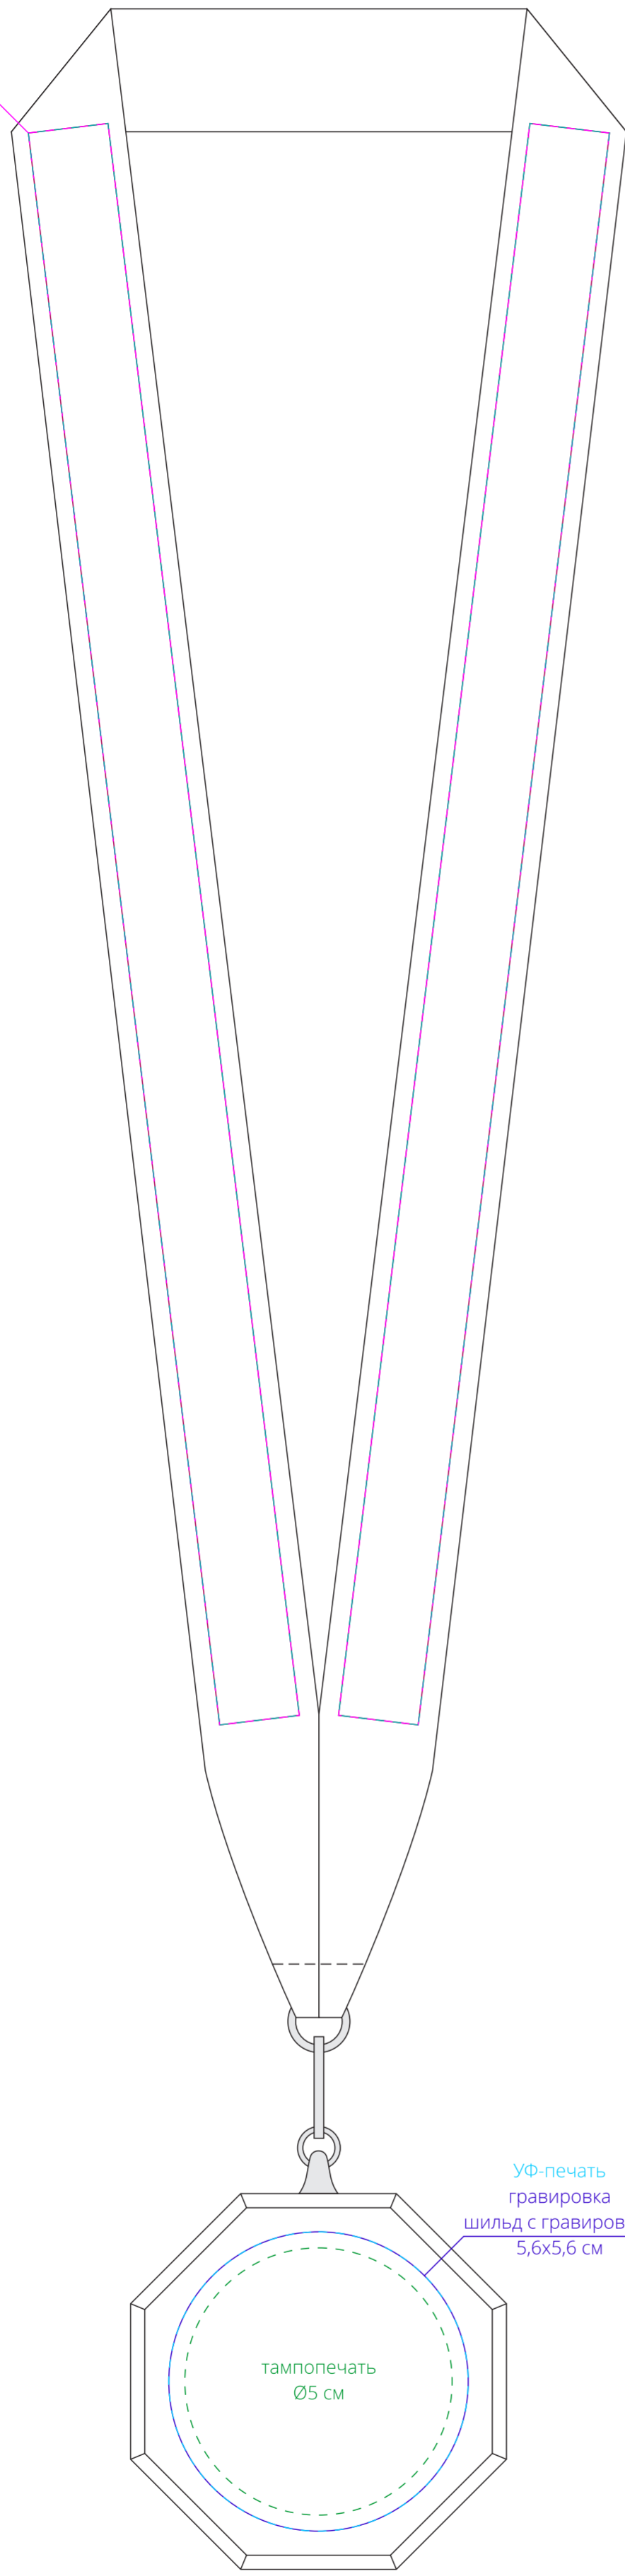

флекс
сублимация
шелкотранфер
1,5х30 см

сторона а

сторона б